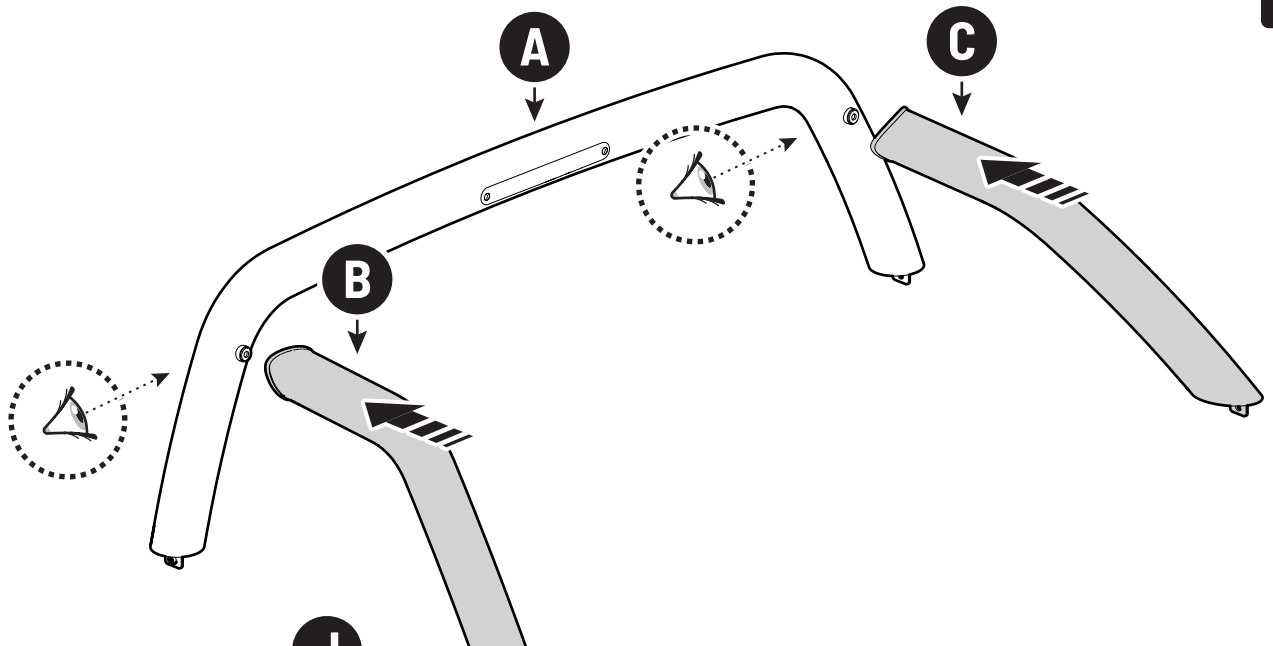

# **MOUNTAIN TOP® SPORTS BAR**

Installation manual

Parts

<p><b>A</b></p>  <p>x1</p>	<p><b>B</b></p>  <p>LEFT x1</p>	<p><b>C</b></p>  <p>RIGHT x1</p>
<p><b>D</b></p>  <p>FRONT x2</p>	<p><b>E</b></p>  <p>REAR LEFT x1</p>	<p><b>F</b></p>  <p>REAR RIGHT x1</p>

Parts

<p><b>G</b></p>  <p>x8</p>	<p><b>H</b></p>  <p>x4</p>	<p><b>I</b></p>  <p>x4</p>	
<p><b>J</b></p>  <p>x6</p>	<p><b>K</b></p>  <p>x8</p>	<p><b>L</b></p>  <p>x8</p>	
<p><b>M</b></p>  <p>x6</p>	<p><b>N</b></p>  <p>x2</p>	<p><b>O</b></p>  <p>x2</p>	<p> Installation manual x1</p>

Parts

<p><b>P</b></p>  <p>x1</p>	<p><b>Q</b></p>  <p>x1</p>	<p><b>R</b></p>  <p>x1</p>
---	---	---

Tools and materials needed

1 - 25 Nm

**!** Mountain Top EVO

**!** Mountain Top Roll

7

x4

8

10mm

6mm

Customer Service +45 4810 2950 (08:00 - 16:00 CET)  
Support info@mountaintop.dk  
Website www.mountaintop.dk  
Address Pedersholmparken 10, 3600 Frederikssund, Denmark

Part number (s)	Model / Year	Cab type (s)	Installation time	Weight
SBE IS10	Isuzu D-MAX / 2020 →	Double / Extra	1 hour	10 kg
SB IS10	Isuzu D-MAX / 2020 →	Double / Extra	1 hour	10 kg
SBE F090	Ford Ranger / 2011 →	Double / Extra	1 hour	11 kg