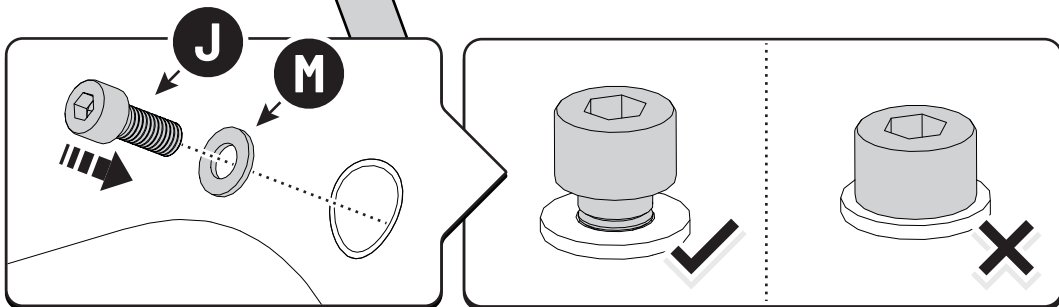

# **MOUNTAIN TOP® SPORTS BAR**

Installation manual

Parts

<p><b>A</b></p>  <p>x1</p>	<p><b>B</b></p>  <p>LEFT x1</p>	<p><b>C</b></p>  <p>RIGHT x1</p>
<p><b>D</b></p>  <p>FRONT x2</p>	<p><b>E</b></p>  <p>REAR LEFT x1</p>	<p><b>F</b></p>  <p>REAR RIGHT x1</p>

Parts

<p><b>G</b></p>  <p>x8</p>	<p><b>H</b></p>  <p>x4</p>	<p><b>I</b></p>  <p>x4</p>	
<p><b>J</b></p>  <p>x6</p>	<p><b>K</b></p>  <p>x8</p>	<p><b>L</b></p>  <p>x8</p>	
<p><b>M</b></p>  <p>x6</p>	<p><b>N</b></p>  <p>x2</p>	<p><b>O</b></p>  <p>x2</p>	<p> Installation manual x1</p>

Parts

<p><b>P</b></p>  <p>x1</p>	<p><b>Q</b></p>  <p>x1</p>	<p><b>R</b></p>  <p>x1</p>
---	---	---

Tools and materials needed

1 - 25 Nm

**!** Mountain Top EVO

**!** Mountain Top Roll

7

x4

8

10mm

6mm

Customer Service +45 4810 2950 (08:00 - 16:00 CET)  
Support info@mountaintop.dk  
Website www.mountaintop.dk  
Address Pedersholmparken 10, 3600 Frederikssund, Denmark

Part number (s)	Model / Year	Cab type (s)	Installation time	Weight
SBE IS10	Isuzu D-MAX / 2020 →	Double / Extra	1 hour	10 kg
SB IS10	Isuzu D-MAX / 2020 →	Double / Extra	1 hour	10 kg
SBE F090	Ford Ranger / 2011 →	Double / Extra	1 hour	11 kg