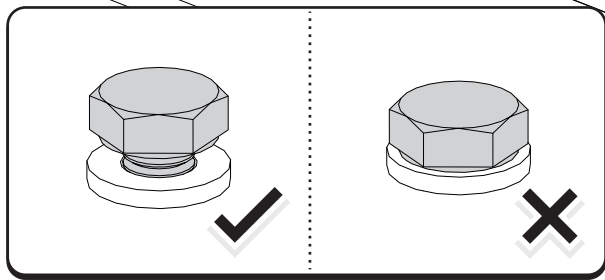

# **MOUNTAIN TOP® SPORTS BAR**

Installation manual

Parts

<p><b>A</b></p>  <p>x1</p>	<p><b>B</b></p>  <p>LEFT x1</p>	<p><b>C</b></p>  <p>RIGHT x1</p>
<p><b>D</b></p>  <p>FRONT x2</p>	<p><b>E</b></p>  <p>REAR LEFT x1</p>	<p><b>F</b></p>  <p>REAR RIGHT x1</p>

Parts

<p><b>G</b></p>  <p>x8</p>	<p><b>H</b></p>  <p>x4</p>	<p><b>I</b></p>  <p>x4</p>	
<p><b>J</b></p>  <p>x6</p>	<p><b>K</b></p>  <p>x8</p>	<p><b>L</b></p>  <p>x8</p>	
<p><b>M</b></p>  <p>x6</p>	<p><b>N</b></p>  <p>x2</p>	<p><b>O</b></p>  <p>x2</p>	<p> Installation manual x1</p>

Parts

<p><b>P</b></p>  <p>x1</p>	<p><b>Q</b></p>  <p>x1</p>	<p><b>R</b></p>  <p>x1</p>
---	---	---

Tools and materials needed

1 - 25 Nm

**!** Mountain Top EVO

**!** Mountain Top Roll

7

x4

8

10mm

6mm

Customer Service +45 4810 2950 (08:00 - 16:00 CET)  
Support info@mountaintop.dk  
Website www.mountaintop.dk  
Address Pedersholmparken 10, 3600 Frederikssund, Denmark

Part number (s)	Model / Year	Cab type (s)	Installation time	Weight
SBE IS10	Isuzu D-MAX / 2020 →	Double / Extra	1 hour	10 kg
SB IS10	Isuzu D-MAX / 2020 →	Double / Extra	1 hour	10 kg
SBE F090	Ford Ranger / 2011 →	Double / Extra	1 hour	11 kg