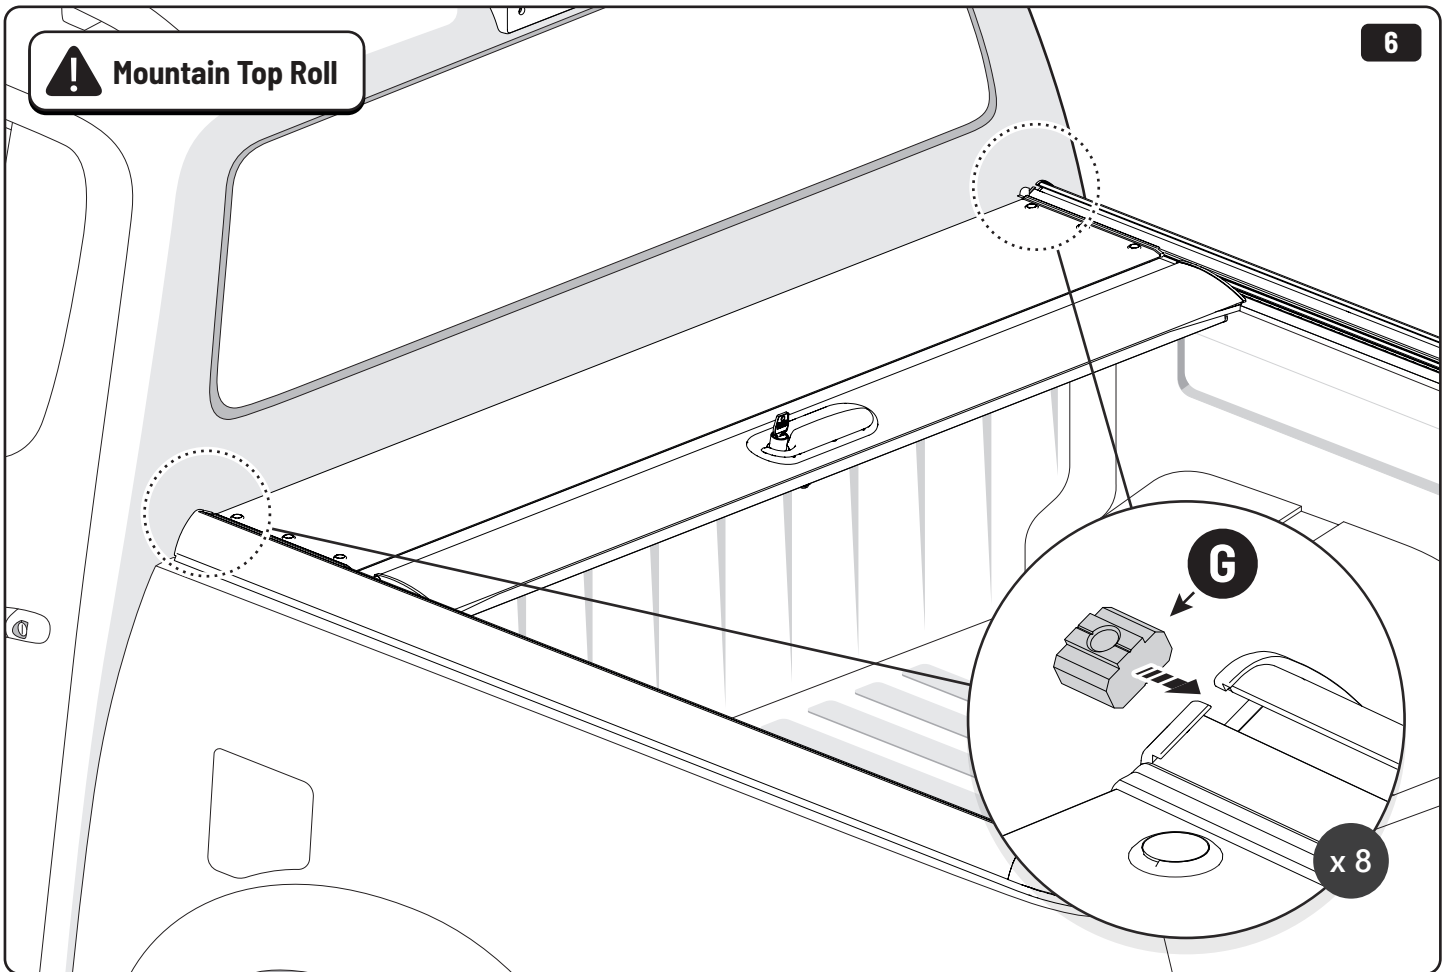

! Mountain Top Roll