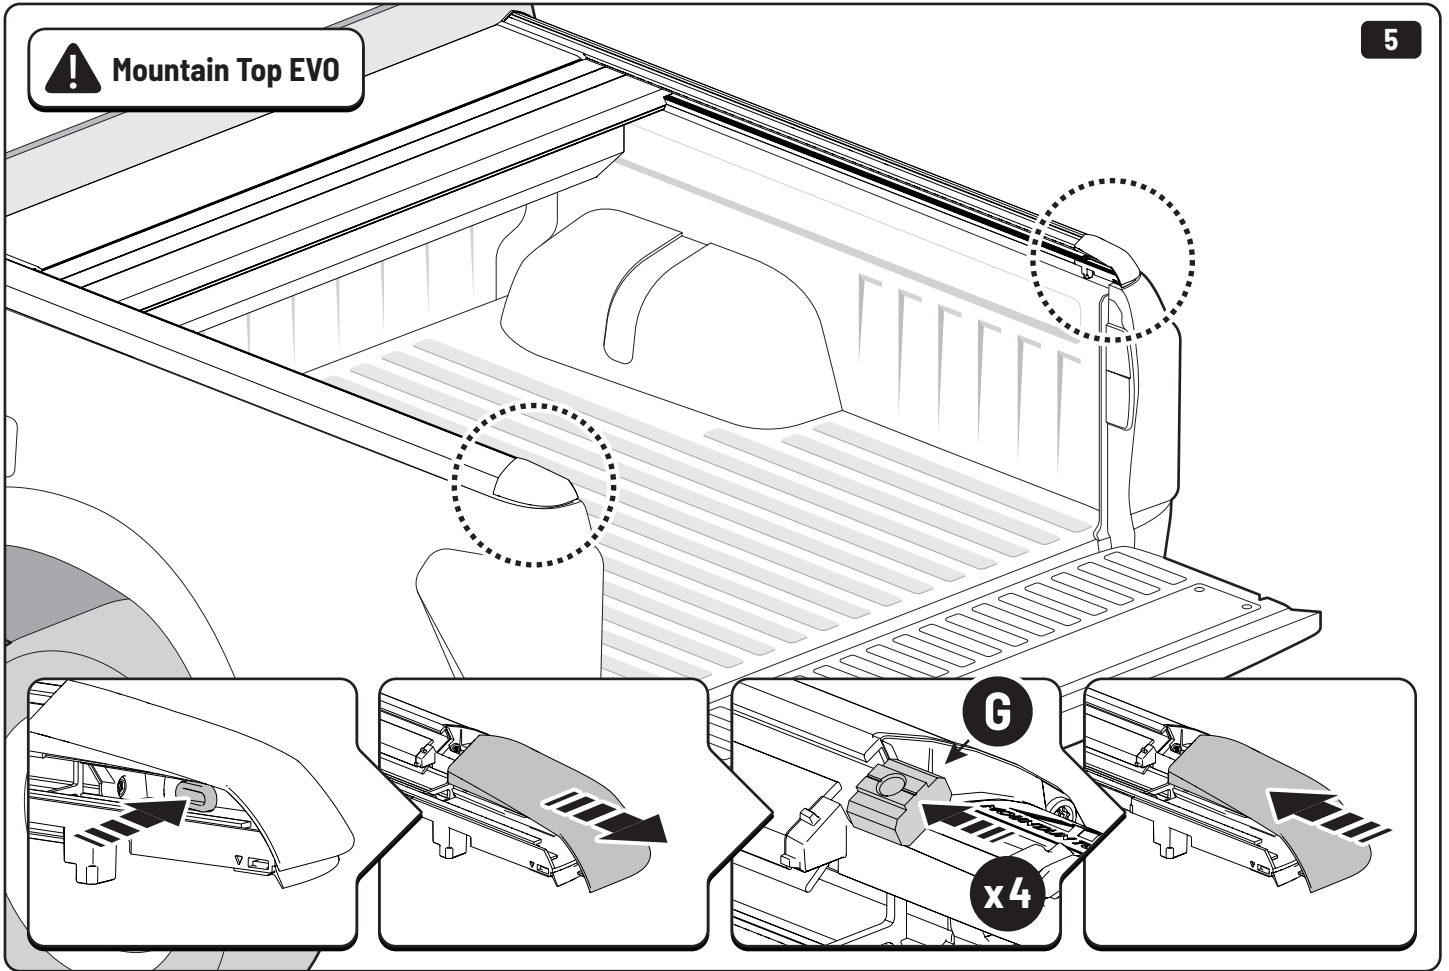

! Mountain Top EVO