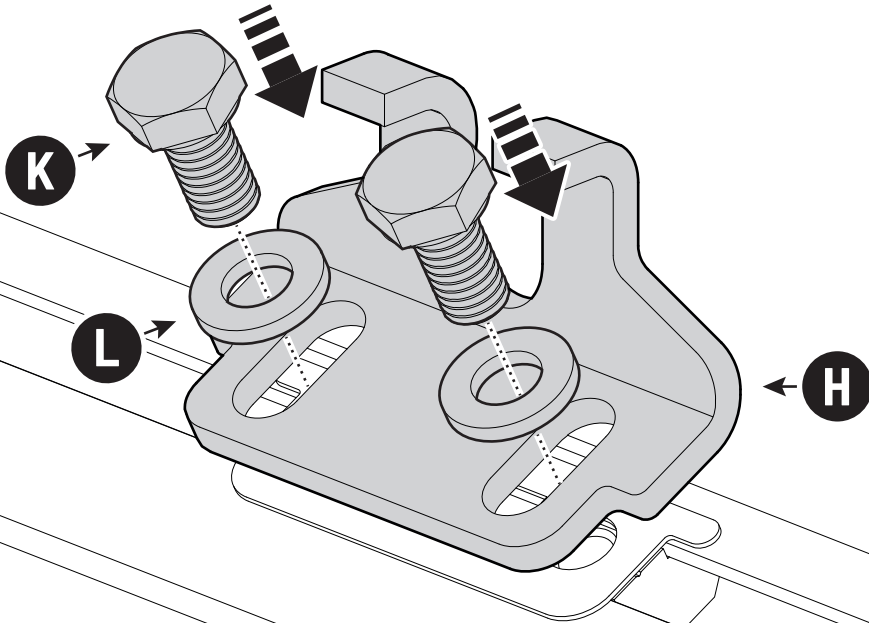

# **MOUNTAIN TOP® SPORTS BAR**

Installation manual

Parts

<p><b>A</b></p>  <p>x1</p>	<p><b>B</b></p>  <p>LEFT x1</p>	<p><b>C</b></p>  <p>RIGHT x1</p>
<p><b>D</b></p>  <p>FRONT x2</p>	<p><b>E</b></p>  <p>REAR LEFT x1</p>	<p><b>F</b></p>  <p>REAR RIGHT x1</p>

Parts

<p><b>G</b></p>  <p>x8</p>	<p><b>H</b></p>  <p>x4</p>	<p><b>I</b></p>  <p>x4</p>	
<p><b>J</b></p>  <p>x6</p>	<p><b>K</b></p>  <p>x8</p>	<p><b>L</b></p>  <p>x8</p>	
<p><b>M</b></p>  <p>x6</p>	<p><b>N</b></p>  <p>x2</p>	<p><b>O</b></p>  <p>x2</p>	<p> Installation manual x1</p>

Parts

<p><b>P</b></p>  <p>x1</p>	<p><b>Q</b></p>  <p>x1</p>	<p><b>R</b></p>  <p>x1</p>
---	---	---

Tools and materials needed

1 - 25 Nm

**!** Mountain Top EVO

**!** Mountain Top Roll

7

x4

8

10mm

6mm

Customer Service +45 4810 2950 (08:00 - 16:00 CET)  
Support info@mountaintop.dk  
Website www.mountaintop.dk  
Address Pedersholmparken 10, 3600 Frederikssund, Denmark

Part number (s)	Model / Year	Cab type (s)	Installation time	Weight
SBE IS10	Isuzu D-MAX / 2020 →	Double / Extra	1 hour	10 kg
SB IS10	Isuzu D-MAX / 2020 →	Double / Extra	1 hour	10 kg
SBE F090	Ford Ranger / 2011 →	Double / Extra	1 hour	11 kg