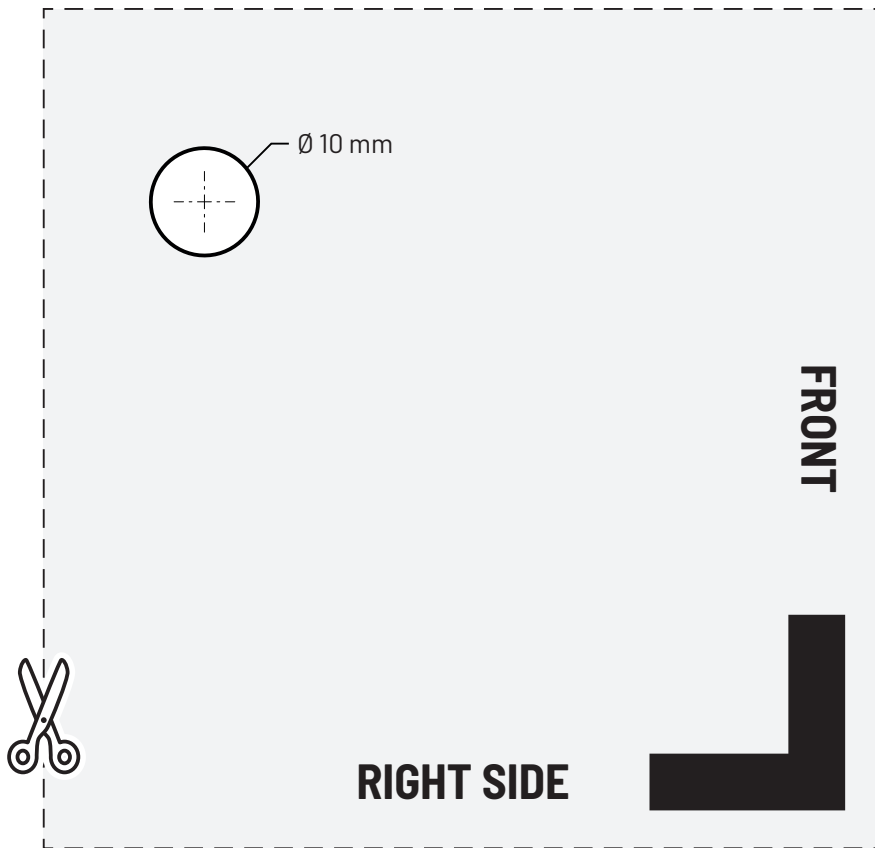

# **MOUNTAIN TOP® SPORTS BAR**

Installation manual

Parts

<p><b>A</b></p>  <p>x1</p>	<p><b>B</b></p>  <p>LEFT x1</p>	<p><b>C</b></p>  <p>RIGHT x1</p>
<p><b>D</b></p>  <p>FRONT x2</p>	<p><b>E</b></p>  <p>REAR LEFT x1</p>	<p><b>F</b></p>  <p>REAR RIGHT x1</p>

Parts

<p><b>G</b></p>  <p>x8</p>	<p><b>H</b></p>  <p>x4</p>	<p><b>I</b></p>  <p>x4</p>	
<p><b>J</b></p>  <p>x6</p>	<p><b>K</b></p>  <p>x8</p>	<p><b>L</b></p>  <p>x8</p>	
<p><b>M</b></p>  <p>x6</p>	<p><b>N</b></p>  <p>x2</p>	<p><b>O</b></p>  <p>x2</p>	<p> Installation manual x1</p>

Parts

<p><b>P</b></p>  <p>x1</p>	<p><b>Q</b></p>  <p>x1</p>	<p><b>R</b></p>  <p>x1</p>
---	---	---

Tools and materials needed

1 - 25 Nm

**!** Mountain Top EVO

**!** Mountain Top Roll

7

x4

8

10mm

6mm

Customer Service +45 4810 2950 (08:00 - 16:00 CET)  
Support info@mountaintop.dk  
Website www.mountaintop.dk  
Address Pedersholmparken 10, 3600 Frederikssund, Denmark

Part number (s)	Model / Year	Cab type (s)	Installation time	Weight
SBE IS10	Isuzu D-MAX / 2020 →	Double / Extra	1 hour	10 kg
SB IS10	Isuzu D-MAX / 2020 →	Double / Extra	1 hour	10 kg
SBE F090	Ford Ranger / 2011 →	Double / Extra	1 hour	11 kg